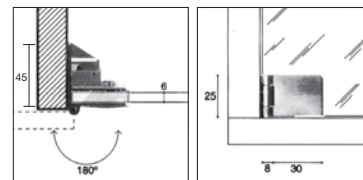

SIN MUESCA

BISAGRA LATERAL

38 x 25 mm

Vidrio 6 mm

Peso máximo de la puerta: 3,5 kg

Acabados:

Plata brillo	1824 PB
Plata mate	1824 PM

BISAGRA LATERAL

40x30 mm

Vidrio 5/6 mm

Acabados:

Plata	1870 PL
-------	----------------

BISAGRA LATERAL INTERMEDIA

40x30 mm

Vidrio 5/6 mm

Acabados:

Plata	1870.1 PL
-------	------------------

BISAGRA LATERAL

50x22 mm

Vidrio 5/6 mm

Pieza de sujeción inferior incluida

Acabados:

Plata brillo	860 PB
--------------	---------------