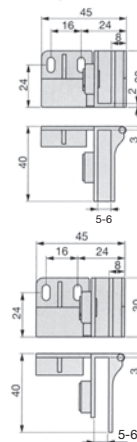

SIN MUESCA

BISAGRA LATERAL

38 x 25 mm

Vidrio 6 mm

Peso máximo de la puerta: 3,5 kg

Acabados:

Plata brillo	1824 PB
Plata mate	1824 PM

BISAGRA LATERAL

40x30 mm

Vidrio 5/6 mm

Acabados:

Plata	1870 PL
-------	----------------

BISAGRA LATERAL INTERMEDIA

40x30 mm

Vidrio 5/6 mm

Acabados:

Plata	1870.1 PL
-------	------------------

BISAGRA LATERAL

50x22 mm

Vidrio 5/6 mm

Pieza de sujeción inferior incluida

Acabados:

Plata brillo	860 PB
--------------	---------------