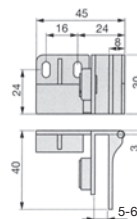

SIN MUESCA

BISAGRA LATERAL

38 x 25 mm

Vidrio 6 mm

Peso máximo de la puerta: 3,5 kg

Acabados:

Plata brillo	1824 PB
Plata mate	1824 PM

BISAGRA LATERAL

40x30 mm

Vidrio 5/6 mm

Acabados:

Plata	1870 PL
-------	----------------

BISAGRA LATERAL INTERMEDIA

40x30 mm

Vidrio 5/6 mm

Acabados:

Plata	1870.1 PL
-------	------------------

BISAGRA LATERAL

50x22 mm

Vidrio 5/6 mm

Pieza de sujeción inferior incluida

Acabados:

Plata brillo	860 PB
--------------	---------------